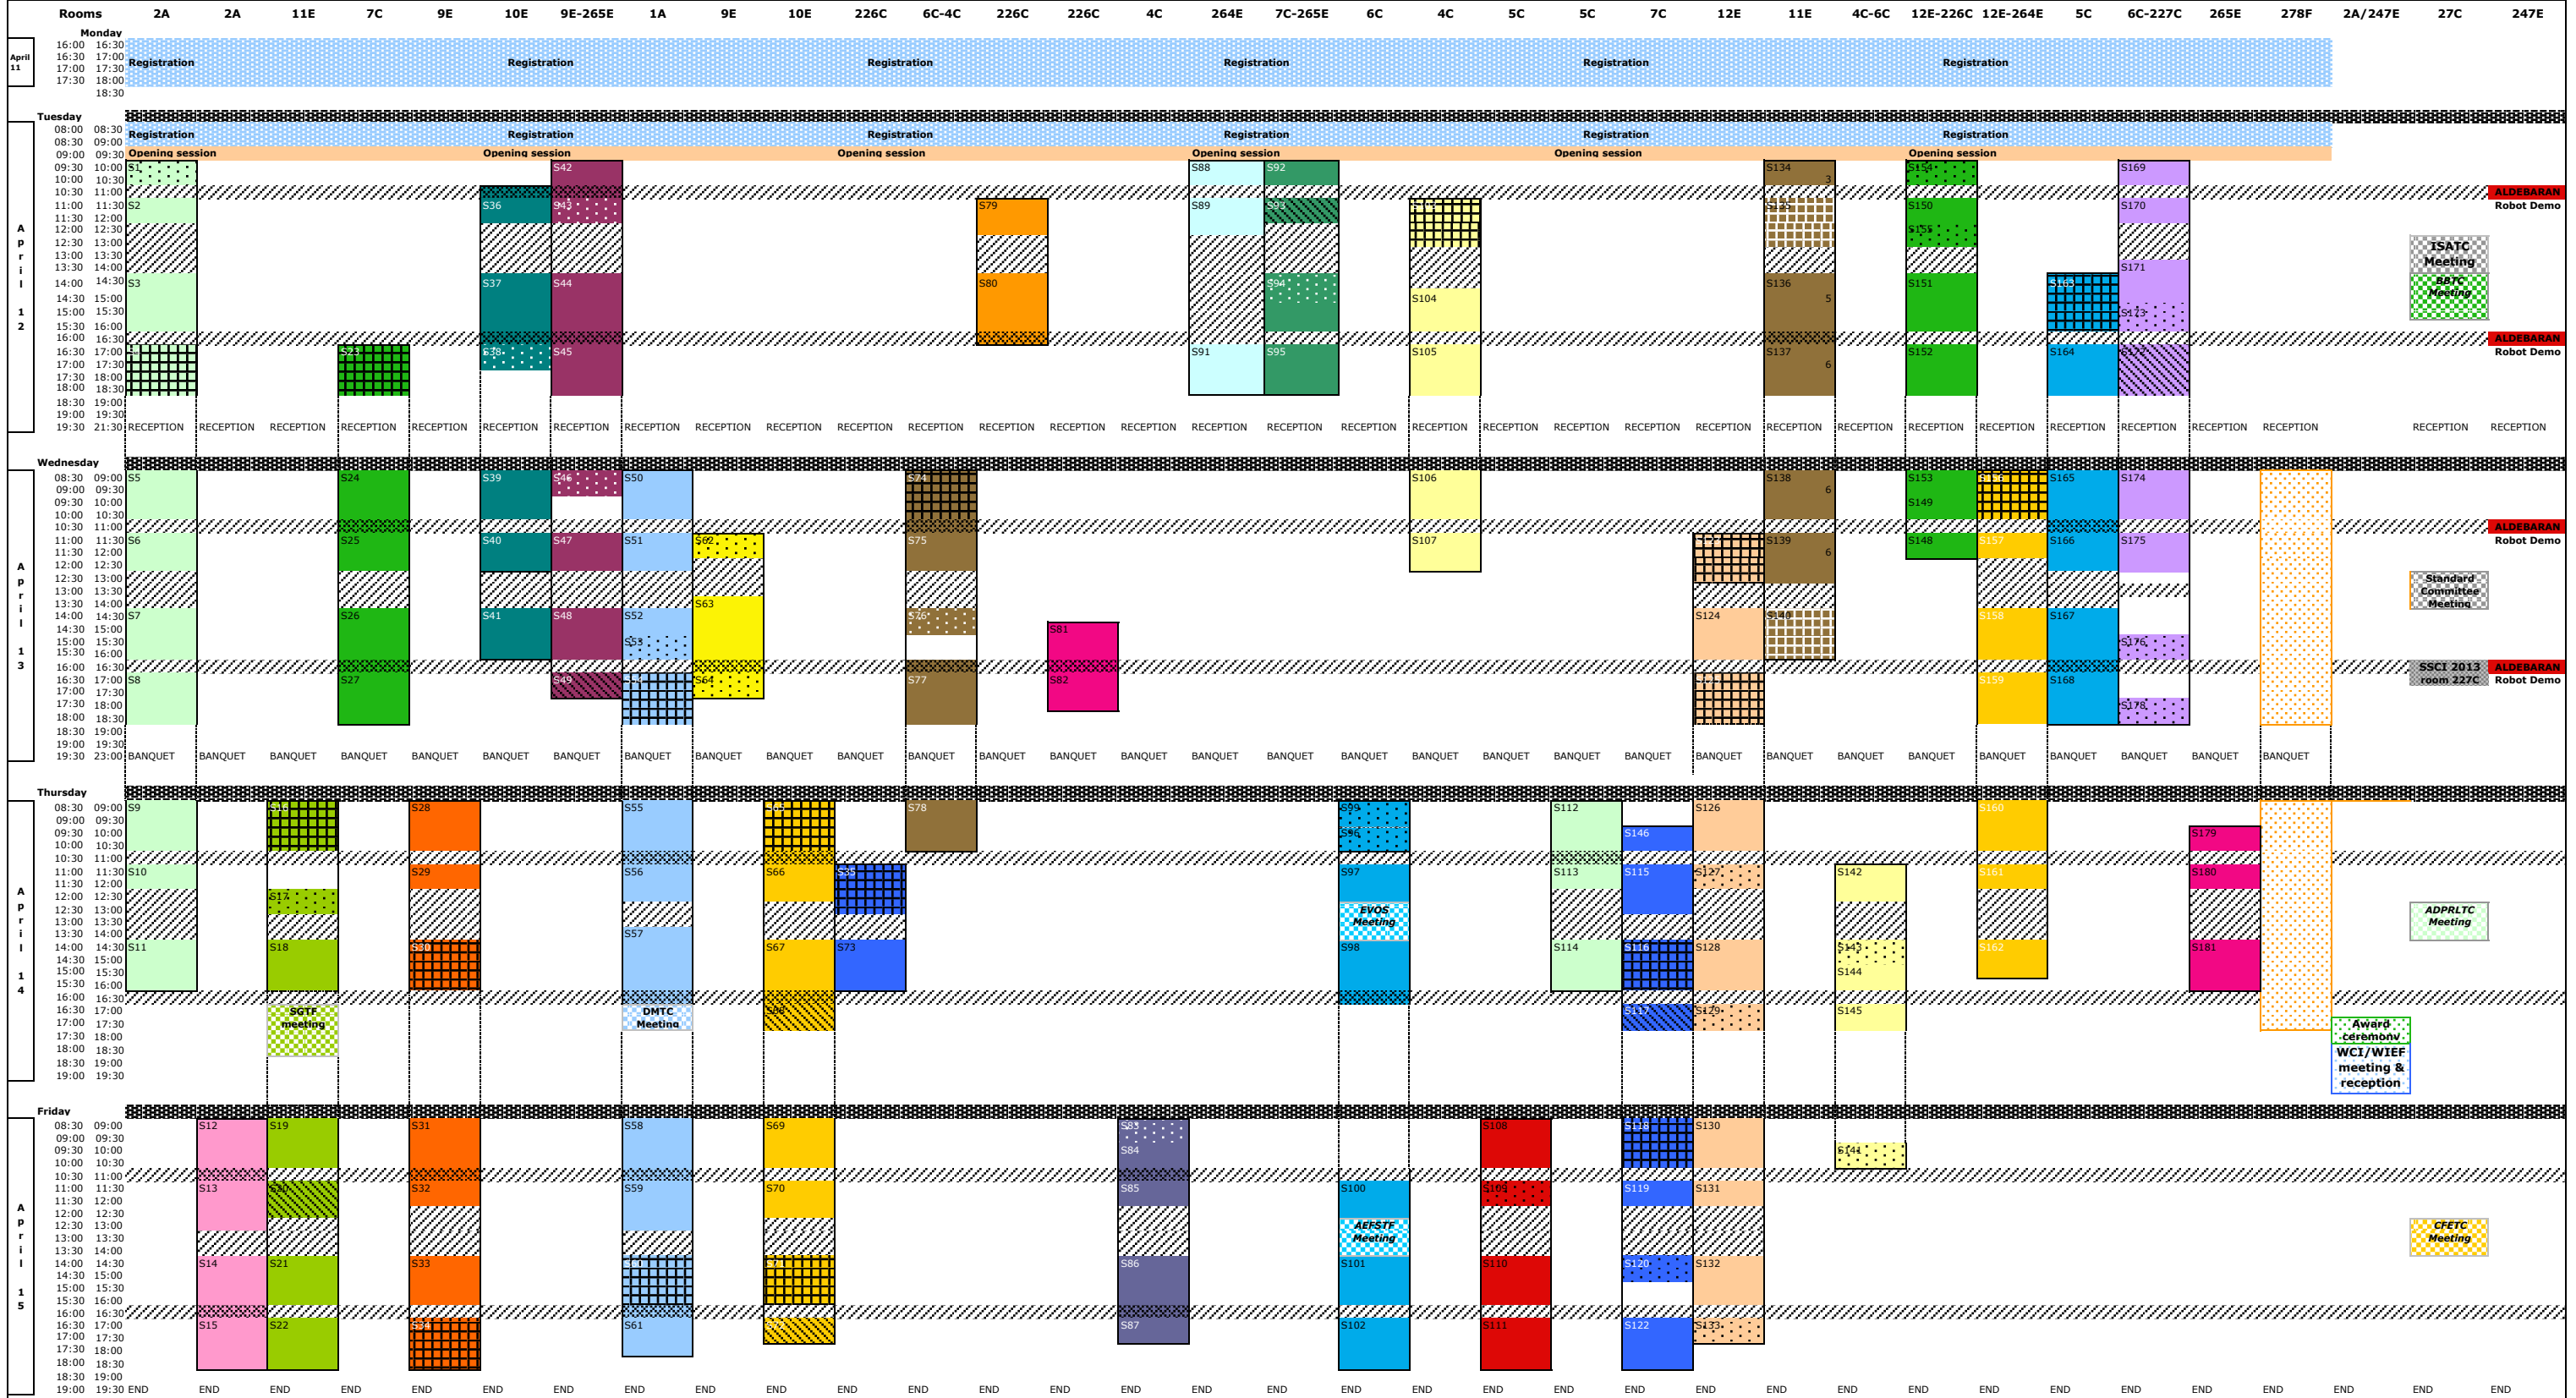

<b>Symposium or Workshop</b>	ADPRL 2011	CCMB 2011	CIASG 2011	CIBC8 2011	CIBIM 2011	CICA 2011	CICS 2011	CIDM 2011 + CIVI 2011	CIDUE 2011	CIFEr 2011	CIMI 2011	CIMSIVP 2011	CIPLS 2011	CISched 2011	CISDA 2011	CIVTS 2011 + CIMR 2011	CompSens 2011	EAIS 2011 + OC 2011	FOCI 2011	GEFS 2011	HIMA 2011	IA 2011	IEEE ALIFE 2011	IEEE MCDM 2011 + CII 2011	MC 2011	RIISS 2011	SDE 2011	SIS 2011	T2FUZZ 2011	WACI 2011	Go Competition	WCI / WIEF Award ceremony	Special meetings	Aldebaran Robotics demo
<b>Rooms</b>	2A	2A	11E	7C	9E	10E	9E-265E	1A	9E	10E	226C	6C-4C	226C	226C	4C	264E	7C-265E	6C	4C	5C	5C	7C	12E	11E	4C-6C	12E-226C	12E-264E	5C	6C-227C	265E	278F	2A/247E	27C	247E

**Caption**

oral presentation	panel meeting
keynote	break
tutorial	poster & break